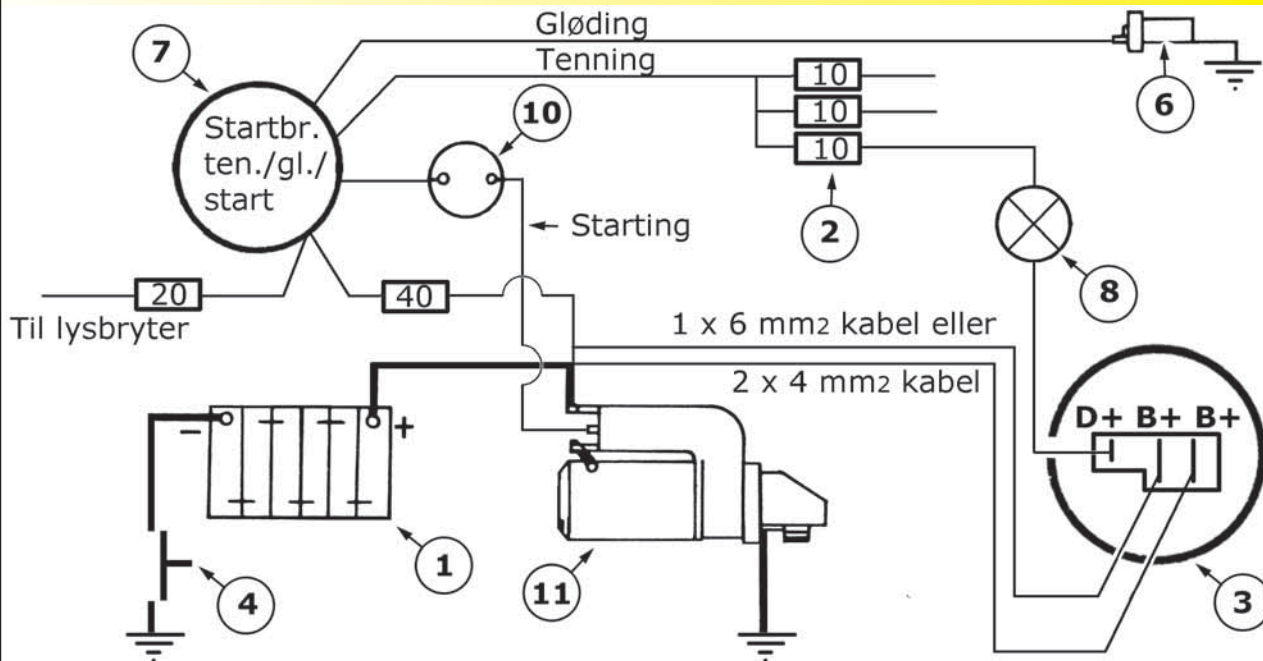

Dato: 16.06.2011

SKJEMA A67

Økonomi-deler AS

Omkoblings-skjema for FORD traktorer fra likestrøm til vekselstrøm.

- | | |
|--|-----------------|
| 1. Batteri | 6. Gløding |
| 2. Sikringer | 7. Startbryter |
| 3. Vekselstrømsdynamo
55 A m/ innebygget
regulator | 8. Ladelampe |
| 4. Hovedstrømsbryter | 10. Startsperre |
| | 11. Starterer |

Koblings-skjema for FORD traktorer med likestrømsdynamo