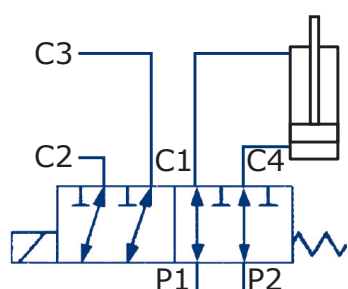

Kretsveksler
HE 58355
HE 58360

Kretsveksler 60 l/min

Type VS 152

Ikke byggbar kretsveksler.

ISO koplinger kan monteres rett i hullene.

12 & 24 V likestrøm

Brukes ikke