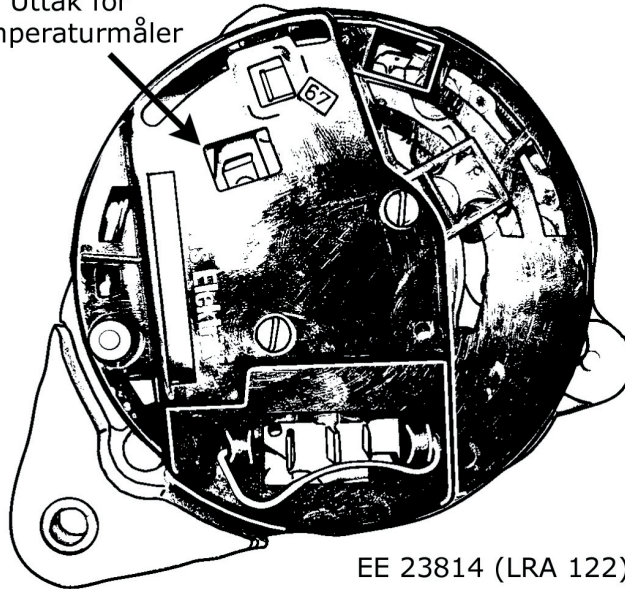

Uttak for  
temperaturmåler

EE 23814 (LRA 122)